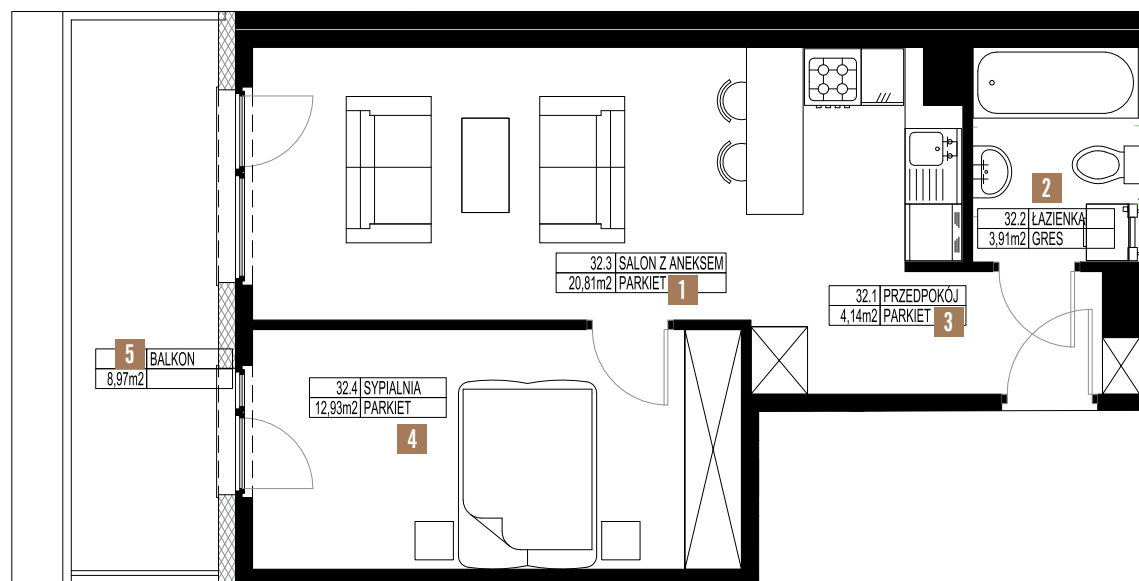

APARTAMENTY
KOŚCIUSZKI

NR	POMIESZCZENIE	POWIERZCHNIA m ²
1.	Salon z aneksem	20,81m ²
2.	Łazienka	3,91m ²
3.	Sypialnia	12,93m ²
4.	Przedpokój	4,14m ²
SUMA POWIERZCHNI		41,79m²
5.	Balkon	8,97m ²

Lokal
M22

Powierzchnia
41,79m²

Liczba pokoi
2

Piętro
1

APARTAMENTY KOŚCIUSZKI

Lokal	Powierzchnia	Liczba pokoi	Piętro
<u>M22</u>	<u>41,79m²</u>	<u>2</u>	<u>1</u>

Parking podziemny
Stacja do ładowania

Winda

Strefa zabaw
i wypoczynku