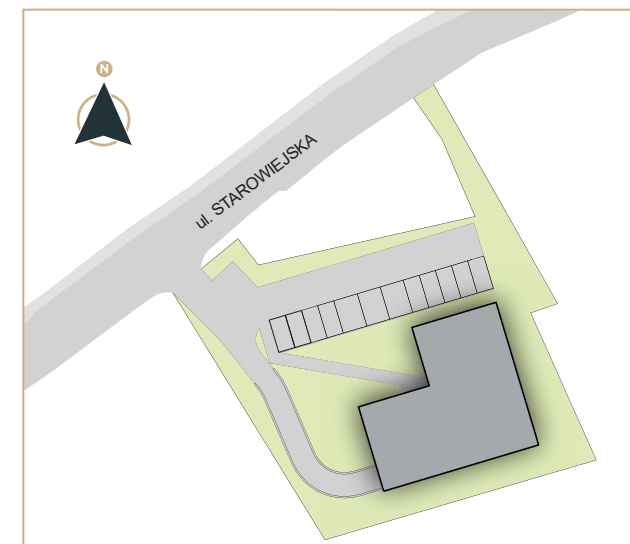

Dobra Lokalizacja

miejsca parkingowe

Internet Światłowodowy

Winda

SKY

PANORAMA

Niniejsza broszura nie stanowi oferty w rozumieniu przepisów Kodeksu Cywilnego. Przedstawiona na rzucie aranżacja ma charakter przykładowy. Meble, urządzenia RTV oraz AGD, elementy sanitarne, wykończenia podłóg, drzwi wewnętrzne, lampy nie stanowią wyposażenia mieszkania. Wymiary pomieszczeń, lokalizacje przyłączy sanitarnych oraz kuchennych, położenie kaloryferów, punktów elektrycznych jest przykładowe i w toku budowy mogą wystąpić różnice w stosunku do stanu z projektu, wynikające ze specyfikacji prac budowlanych.