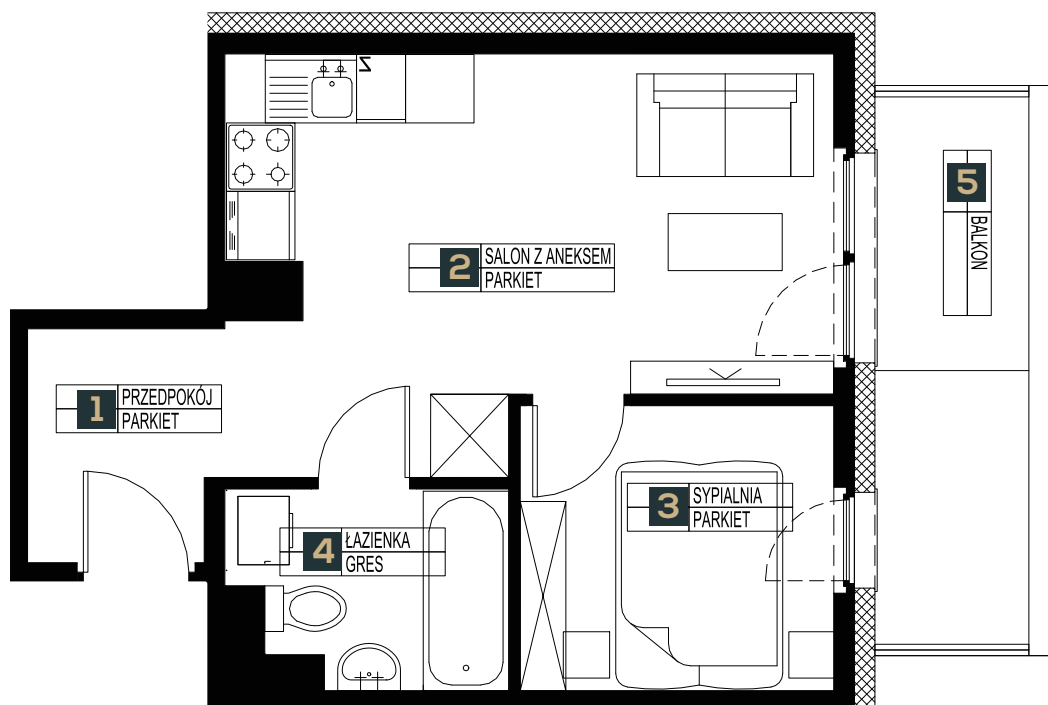

Lokal **Powierzchnia** **Liczba pokoi** **Pietro**
M10 **27,62m²** **2** **1**

SKY
PANORAMA

NR	POMIESZCZENIE	POWIERZCHNIA m ²
1.	Przedpokój	2,22m ²
2.	Salon z aneks	14,89m ²
3.	Sypialnia	6,72m ²
4.	Łazienka	3,79m ²
SUMA POWIERZCHNI		27,62 m²
5.	Balkon	6,48m ²

Dobra Lokalizacja

miejsca parkingowe

Internet Światłowodowy

Winda

SKY

PANORAMA

Niniejsza broszura nie stanowi oferty w rozumieniu przepisów Kodeksu Cywilnego. Przedstawiona na rzucie aranżacja ma charakter przykładowy. Meble, urządzenia RTV oraz AGD, elementy sanitarne, wykończenia podłóg, drzwi wewnętrzne, lampy nie stanowią wyposażenia mieszkania. Wymiary pomieszczeń, lokalizacje przyłączy sanitarnych oraz kuchennych, położenie kaloryferów, punktów elektrycznych jest przykładowe i w toku budowy mogą wystąpić różnice w stosunku do stanu z projektu, wynikające ze specyfikacji prac budowlanych.