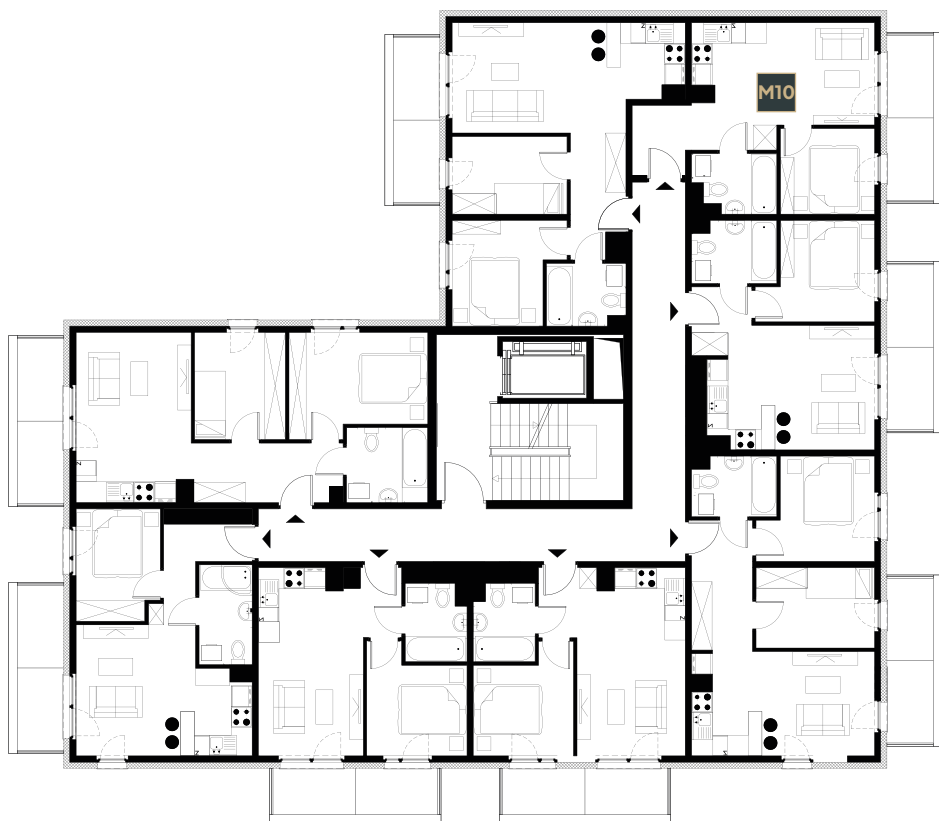

Lokal **Powierzchnia** **Liczba pokoi** **Pietro**
M10 **27,62m²** **2** **1**

SKY
PANORAMA

NR	POMIESZCZENIE	POWIERZCHNIA m ²
1.	Przedpokój	2,22m ²
2.	Salon z aneks	14,89m ²
3.	Sypialnia	6,72m ²
4.	Łazienka	3,79m ²
SUMA POWIERZCHNI		27,62 m²
5.	Balkon	6,48m ²

Dobra Lokalizacja

miejsca parkingowe

Internet Światłowodowy

Winda

SKY

PANORAMA

Niniejsza broszura nie stanowi oferty w rozumieniu przepisów Kodeksu Cywilnego. Przedstawiona na rzucie aranżacja ma charakter przykładowy. Meble, urządzenia RTV oraz AGD, elementy sanitarne, wykończenia podłóg, drzwi wewnętrzne, lampy nie stanowią wyposażenia mieszkania. Wymiary pomieszczeń, lokalizacje przyłączy sanitarnych oraz kuchennych, położenie kaloryferów, punktów elektrycznych jest przykładowe i w toku budowy mogą wystąpić różnice w stosunku do stanu z projektu, wynikające ze specyfikacji prac budowlanych.