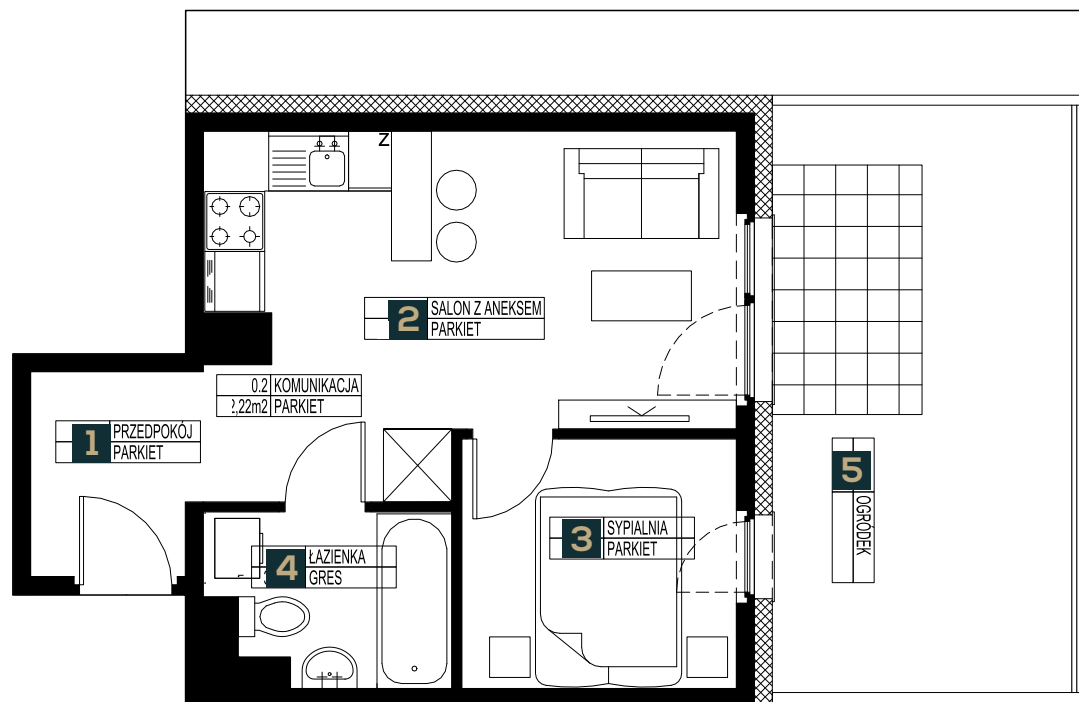

Lokal
M2

Powierzchnia
27,53m²

Liczba pokoi
2

Pietro
PARTER

SKY
PANORAMA

NR	POMIESZCZENIE	POWIERZCHNIA m ²
1.	Przedpokój	2,22m ²
2.	Salon z aneks	14,89m ²
3.	Sypialnia	6,72m ²
4.	Łazienka	3,70m ²
SUMA POWIERZCHNI		27,53m²
5.	Ogródek z tarasem	39,05m ²

Dobra Lokalizacja

miejsca parkingowe

Internet Siatłowodowy

Winda

SKY

PANORAMA

Niniejsza broszura nie stanowi oferty w rozumieniu przepisów Kodeksu Cywilnego. Przedstawiona na rzucie aranżacja ma charakter przykładowy. Meble, urządzenia RTV oraz AGD, elementy sanitarne, wykończenia podłóg, drzwi wewnętrzne, lampy nie stanowią wyposażenia mieszkania. Wymiary pomieszczeń, lokalizacje przyłączy sanitarnych oraz kuchennych, położenie kaloryferów, punktów elektrycznych jest przykładowe i w toku budowy mogą wystąpić różnice w stosunku do stanu z projektu, wynikające ze specyfikacji prac budowlanych.