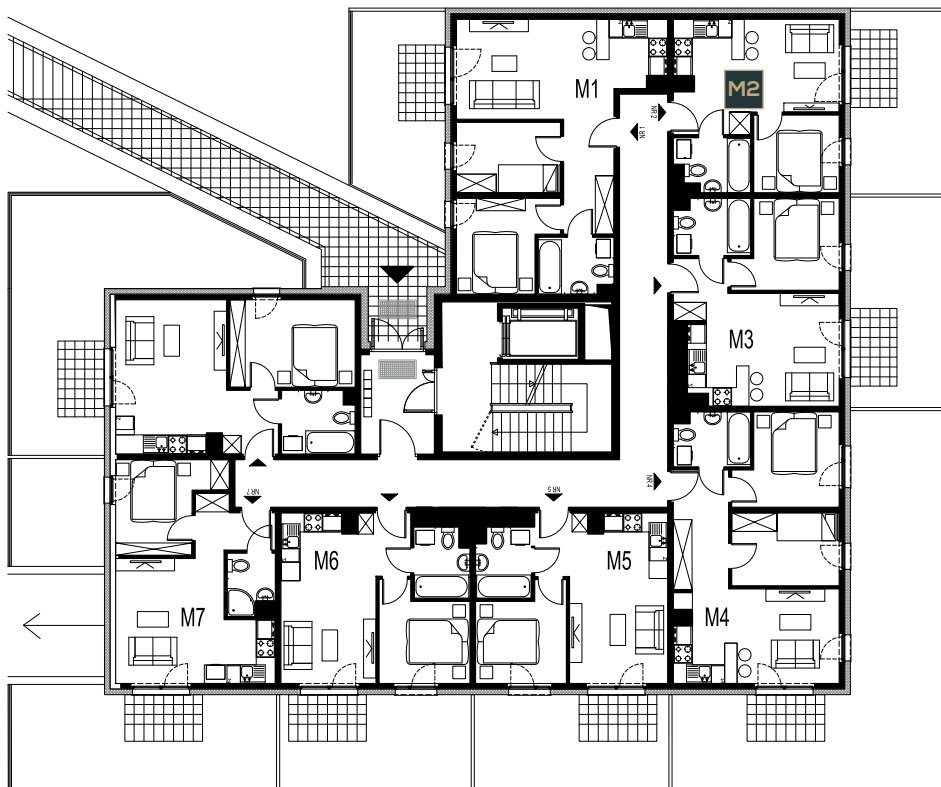

Lokal
M2

Powierzchnia
27,53m²

Liczba pokoi
2

Pietro
PARTER

SKY
PANORAMA

NR	POMIESZCZENIE	POWIERZCHNIA m ²
1.	Przedpokój	2,22m ²
2.	Salon z aneks	14,89m ²
3.	Sypialnia	6,72m ²
4.	Łazienka	3,70m ²
SUMA POWIERZCHNI		27,53m²
5.	Ogródek z tarasem	39,05m ²

Dobra Lokalizacja

miejsca parkingowe

Internet Siatłowodowy

Winda

SKY

PANORAMA

Niniejsza broszura nie stanowi oferty w rozumieniu przepisów Kodeksu Cywilnego. Przedstawiona na rzucie aranżacja ma charakter przykładowy. Meble, urządzenia RTV oraz AGD, elementy sanitarne, wykończenia podłóg, drzwi wewnętrzne, lampy nie stanowią wyposażenia mieszkania. Wymiary pomieszczeń, lokalizacje przyłączy sanitarnych oraz kuchennych, położenie kaloryferów, punktów elektrycznych jest przykładowe i w toku budowy mogą wystąpić różnice w stosunku do stanu z projektu, wynikające ze specyfikacji prac budowlanych.