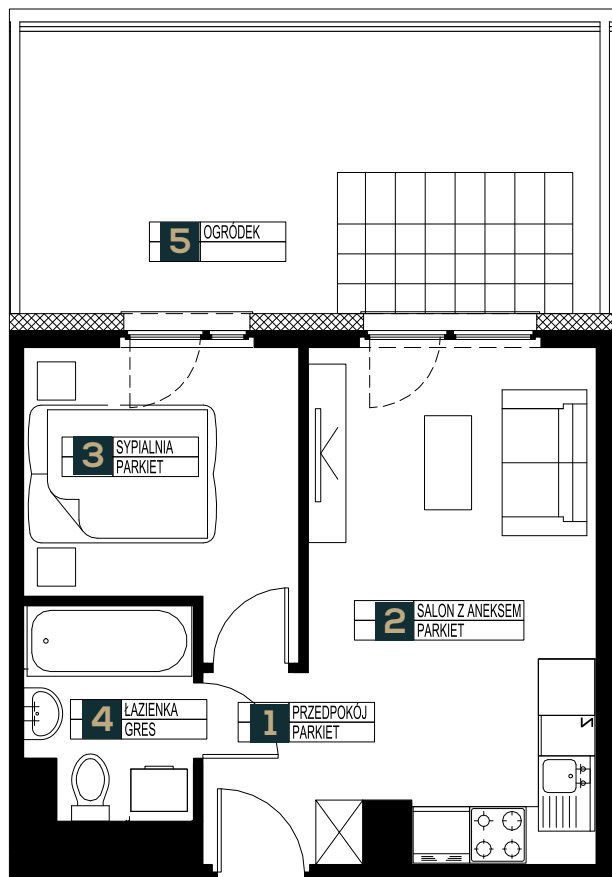

Lokal
M6

Powierzchnia
30,55m²

Liczba pokoi
2

Pietro
PARTER

SKY
PANORAMA

NR	POMIESZCZENIE	POWIERZCHNIA m ²
1.	Przedpokój	2,63m ²
2.	Salon z aneks	15,81m ²
3.	Sypialnia	8,27m ²
4.	Łazienka	3,84m ²
SUMA POWIERZCHNI		30,55m²
5.	Ogródek z tarasem	28,14m ²

Dobra Lokalizacja

miejsca parkingowe

Internet Siatłowodowy

Winda

SKY

PANORAMA

Niniejsza broszura nie stanowi oferty w rozumieniu przepisów Kodeksu Cywilnego. Przedstawiona na rzucie aranżacja ma charakter przykładowy. Meble, urządzenia RTV oraz AGD, elementy sanitarne, wykończenia podłóg, drzwi wewnętrzne, lampy nie stanowią wyposażenia mieszkania. Wymiary pomieszczeń, lokalizacje przyłączy sanitarnych oraz kuchennych, położenie kaloryferów, punktów elektrycznych jest przykładowe i w toku budowy mogą wystąpić różnice w stosunku do stanu z projektu, wynikające ze specyfikacji prac budowlanych.