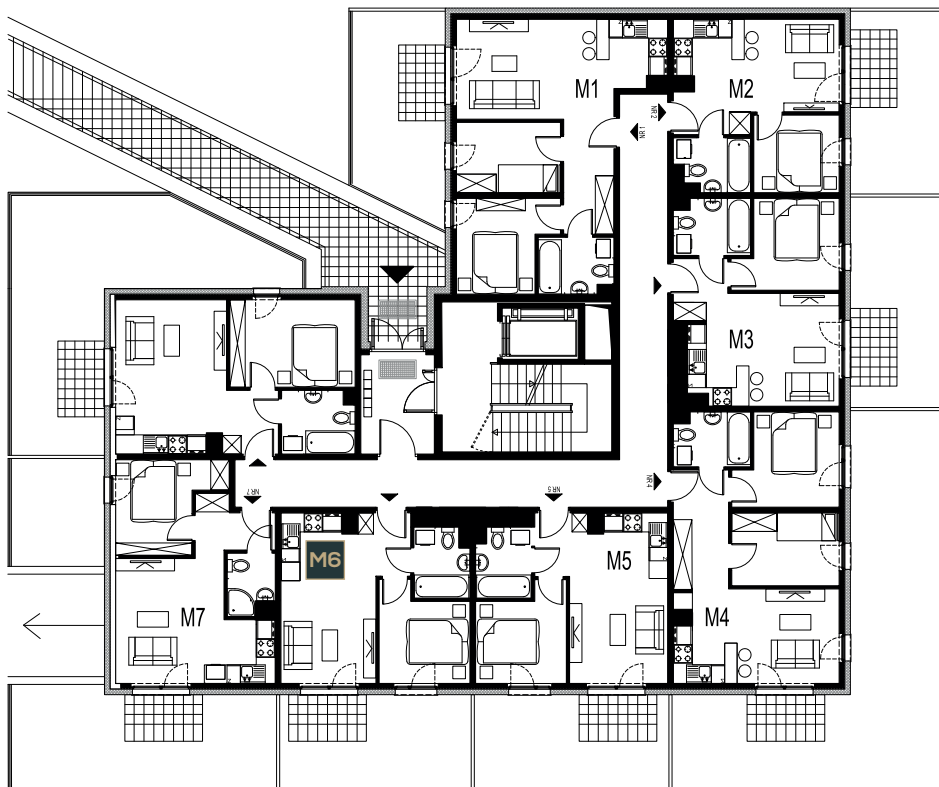

Lokal
M6

Powierzchnia
30,55m²

Liczba pokoi
2

Pietro
PARTER

SKY
PANORAMA

NR	POMIESZCZENIE	POWIERZCHNIA m ²
1.	Przedpokój	2,63m ²
2.	Salon z aneks	15,81m ²
3.	Sypialnia	8,27m ²
4.	Łazienka	3,84m ²
SUMA POWIERZCHNI		30,55m²
5.	Ogródek z tarasem	28,14m ²

Dobra Lokalizacja

miejsca parkingowe

Internet Siatłowodowy

Winda

SKY

PANORAMA

Niniejsza broszura nie stanowi oferty w rozumieniu przepisów Kodeksu Cywilnego. Przedstawiona na rzucie aranżacja ma charakter przykładowy. Meble, urządzenia RTV oraz AGD, elementy sanitarne, wykończenia podłóg, drzwi wewnętrzne, lampy nie stanowią wyposażenia mieszkania. Wymiary pomieszczeń, lokalizacje przyłączy sanitarnych oraz kuchennych, położenie kaloryferów, punktów elektrycznych jest przykładowe i w toku budowy mogą wystąpić różnice w stosunku do stanu z projektu, wynikające ze specyfikacji prac budowlanych.