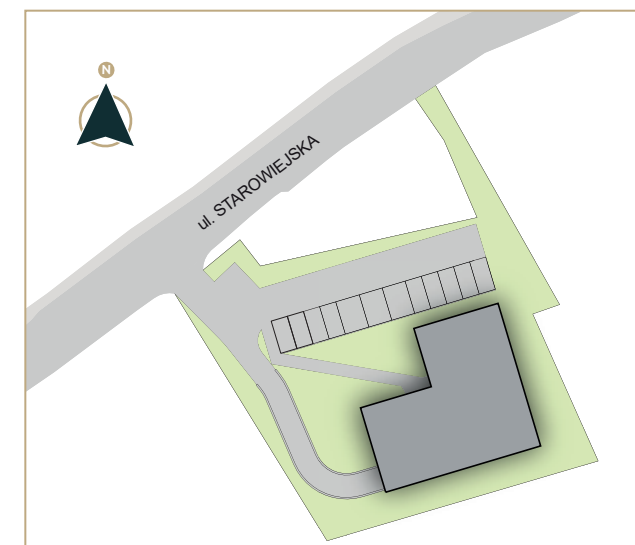

Dobra Lokalizacja

miejsca parkingowe

Internet Siatłowodowy

Winda

SKY

PANORAMA

Niniejsza broszura nie stanowi oferty w rozumieniu przepisów Kodeksu Cywilnego. Przedstawiona na rzucie aranżacja ma charakter przykładowy. Meble, urządzenia RTV oraz AGD, elementy sanitarne, wykończenia podłóg, drzwi wewnętrzne, lampy nie stanowią wyposażenia mieszkania. Wymiary pomieszczeń, lokalizacje przyłączy sanitarnych oraz kuchennych, położenie kaloryferów, punktów elektrycznych jest przykładowe i w toku budowy mogą wystąpić różnice w stosunku do stanu z projektu, wynikające ze specyfikacji prac budowlanych.