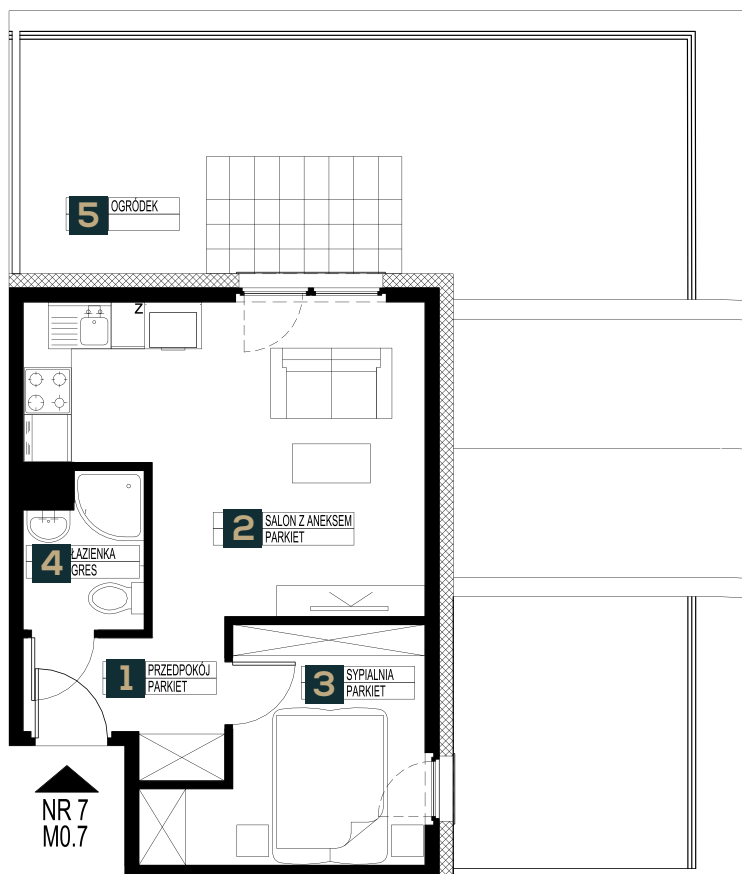

Lokal
M7

Powierzchnia
32,37m²

Liczba pokoi
2

Pietro
PARTER

SKY
PANORAMA

NR	POMIESZCZENIE	POWIERZCHNIA m ²
1.	Przedpokój	3,93m ²
2.	Salon z aneks	17,16m ²
3.	Sypialnia	8,55m ²
4.	Łazienka	2,73m ²
SUMA POWIERZCHNI		32,37 m²
5.	Ogródek z tarasem	109,38m ²

Dobra Lokalizacja

miejsca parkingowe

Internet Siatkowodowy

Winda

SKY

PANORAMA

Niniejsza broszura nie stanowi oferty w rozumieniu przepisów Kodeksu Cywilnego. Przedstawiona na rzucie aranżacja ma charakter przykładowy. Meble, urządzenia RTV oraz AGD, elementy sanitarne, wykończenia podłóg, drzwi wewnętrzne, lampy nie stanowią wyposażenia mieszkania. Wymiary pomieszczeń, lokalizacje przyłączy sanitarnych oraz kuchennych, położenie kaloryferów, punktów elektrycznych jest przykładowe i w toku budowy mogą wystąpić różnice w stosunku do stanu z projektu, wynikające ze specyfikacji prac budowlanych.