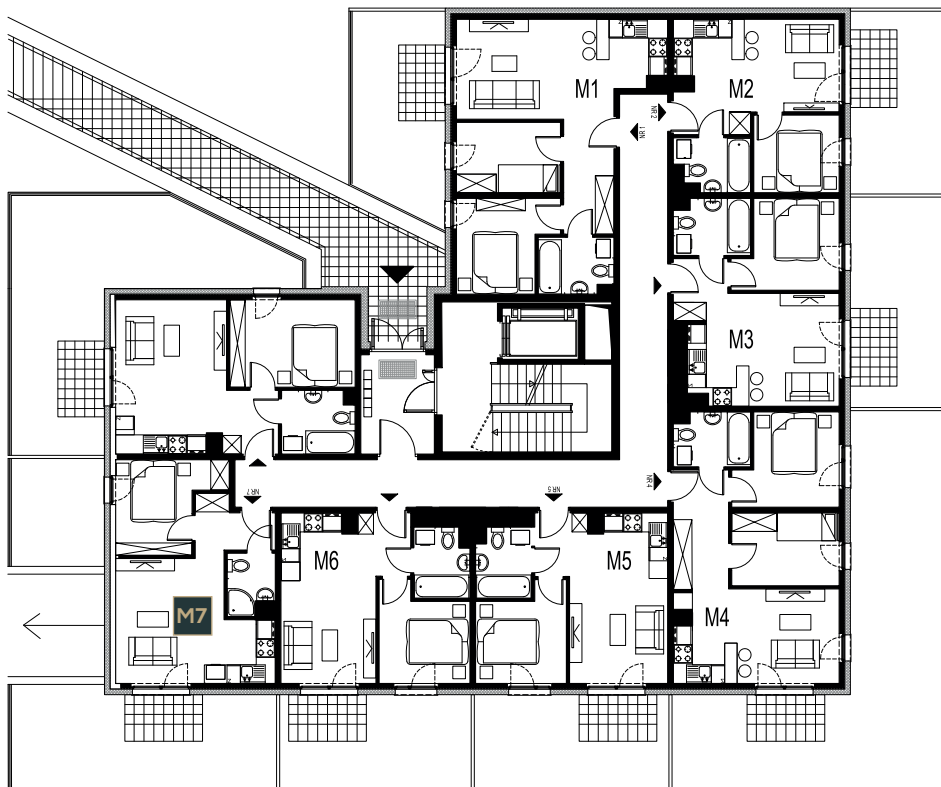

Lokal
M7

Powierzchnia
32,37m²

Liczba pokoi
2

Pietro
PARTER

SKY
PANORAMA

NR	POMIESZCZENIE	POWIERZCHNIA m ²
1.	Przedpokój	3,93m ²
2.	Salon z aneks	17,16m ²
3.	Sypialnia	8,55m ²
4.	Łazienka	2,73m ²
SUMA POWIERZCHNI		32,37 m²
5.	Ogródek z tarasem	109,38m ²

Dobra Lokalizacja

miejsca parkingowe

Internet Siatkowodowy

Winda

SKY

PANORAMA

Niniejsza broszura nie stanowi oferty w rozumieniu przepisów Kodeksu Cywilnego. Przedstawiona na rzucie aranżacja ma charakter przykładowy. Meble, urządzenia RTV oraz AGD, elementy sanitarne, wykończenia podłóg, drzwi wewnętrzne, lampy nie stanowią wyposażenia mieszkania. Wymiary pomieszczeń, lokalizacje przyłączy sanitarnych oraz kuchennych, położenie kaloryferów, punktów elektrycznych jest przykładowe i w toku budowy mogą wystąpić różnice w stosunku do stanu z projektu, wynikające ze specyfikacji prac budowlanych.