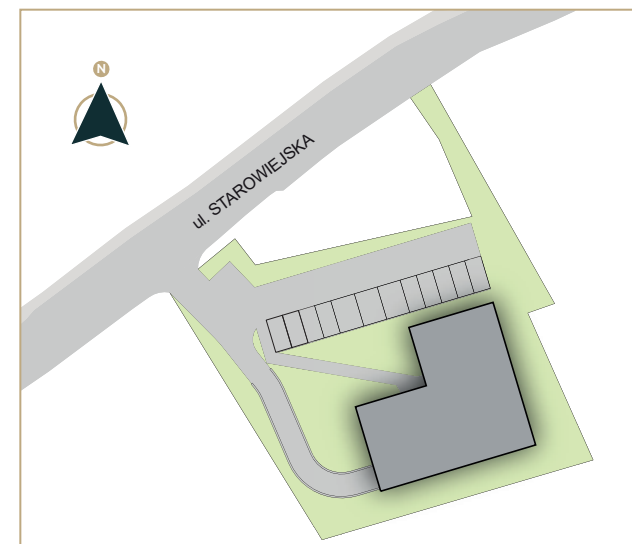

Dobra Lokalizacja

miejsca parkingowe

Internet Siatkowodowy

Winda

SKY

PANORAMA

Niniejsza broszura nie stanowi oferty w rozumieniu przepisów Kodeksu Cywilnego. Przedstawiona na rzucie aranżacja ma charakter przykładowy. Meble, urządzenia RTV oraz AGD, elementy sanitarne, wykończenia podłóg, drzwi wewnętrzne, lampy nie stanowią wyposażenia mieszkania. Wymiary pomieszczeń, lokalizacje przyłączy sanitarnych oraz kuchennych, położenie kaloryferów, punktów elektrycznych jest przykładowe i w toku budowy mogą wystąpić różnice w stosunku do stanu z projektu, wynikające ze specyfikacji prac budowlanych.