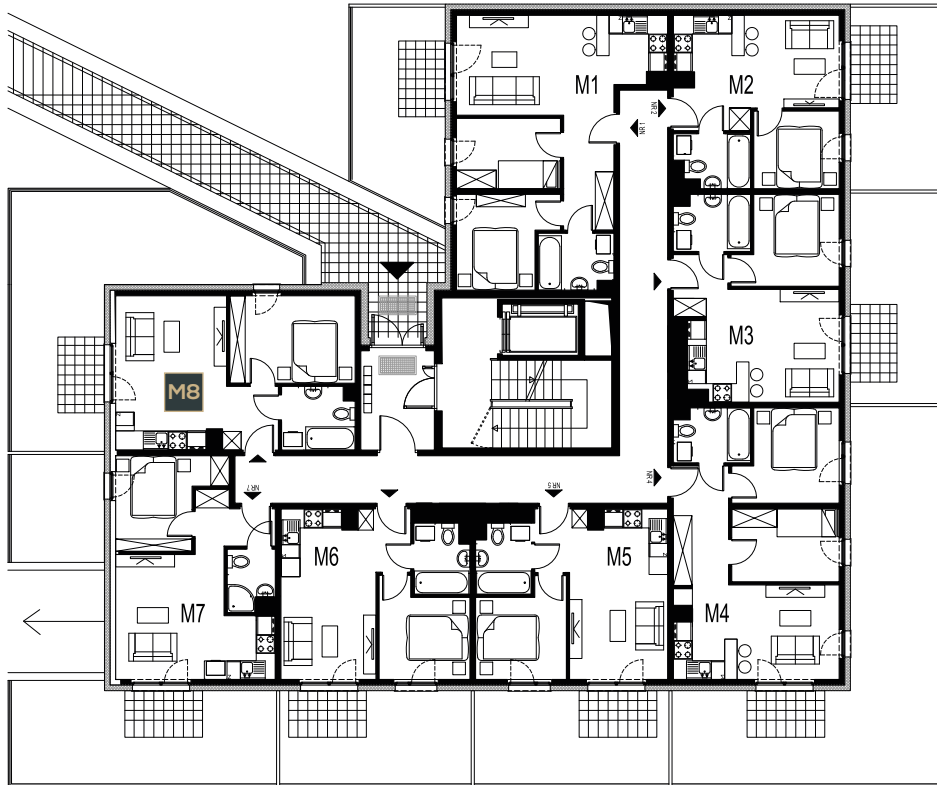

Lokal

M8

Powierzchnia

36,20m<sup>2</sup>

Liczba pokoi

2

Pietro

PARTER

SKY  
PANORAMA

NR	POMIESZCZENIE	POWIERZCHNIA m <sup>2</sup>
1.	Przedpokój	3,44m <sup>2</sup>
2.	Salon z aneksem	17,04m <sup>2</sup>
3.	Sypialnia	11,17m <sup>2</sup>
4.	Łazienka	4,55m <sup>2</sup>

SUMA POWIERZCHNI

36,20m<sup>2</sup>

5. Ogródek z tarasem

45,44m<sup>2</sup>

Dobra Lokalizacja

miejsca parkingowe

Internet Siatłowodowy

Winda

# SKY

PANORAMA

Niniejsza broszura nie stanowi oferty w rozumieniu przepisów Kodeksu Cywilnego. Przedstawiona na rzucie aranżacja ma charakter przykładowy. Meble, urządzenia RTV oraz AGD, elementy sanitarne, wykończenia podłóg, drzwi wewnętrzne, lampy nie stanowią wyposażenia mieszkania. Wymiary pomieszczeń, lokalizacje przyłączy sanitarnych oraz kuchennych, położenie kaloryferów, punktów elektrycznych jest przykładowe i w toku budowy mogą wystąpić różnice w stosunku do stanu z projektu, wynikające ze specyfikacji prac budowlanych.