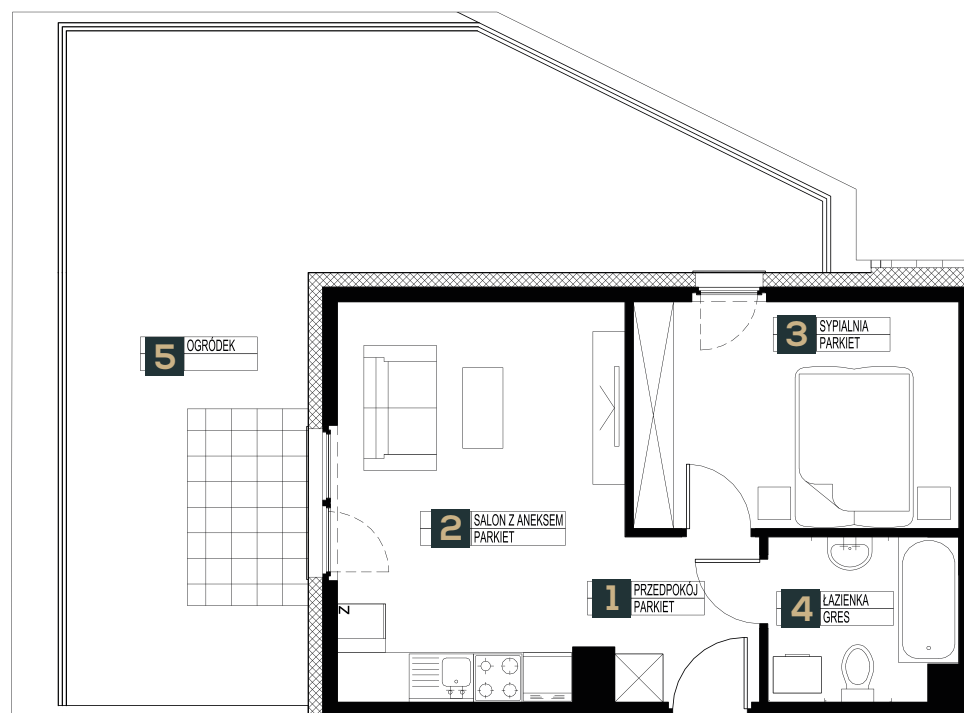

Lokal

M8

Powierzchnia

36,20m<sup>2</sup>

Liczba pokoi

2

Pietro

PARTER

SKY  
PANORAMA

NR	POMIESZCZENIE	POWIERZCHNIA m <sup>2</sup>
1.	Przedpokój	3,44m <sup>2</sup>
2.	Salon z aneksem	17,04m <sup>2</sup>
3.	Sypialnia	11,17m <sup>2</sup>
4.	Łazienka	4,55m <sup>2</sup>

SUMA POWIERZCHNI

36,20m<sup>2</sup>

5. Ogródek z tarasem

45,44m<sup>2</sup>

Dobra Lokalizacja

miejsca parkingowe

Internet Siatłowodowy

Winda